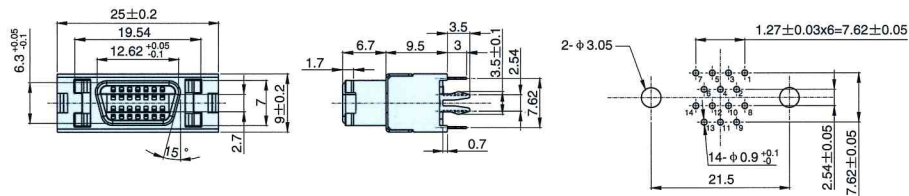

D CONNECTOR

DN-01

Reflow

DN-05A

DN-05B

Reflow

DN1-008

Reflow